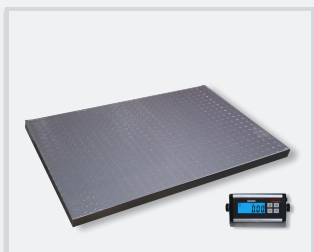

Tierwaage

6858

- ▶ Für kleine und mittelgroße Tiere
- ▶ Schnelle und einfache Bedienung
- ▶ Flache Wägeplattform aus Edelstahl

Eigenschaften

- ▶ Schnelle und einfache Bedienung über vier Funktionstasten
- ▶ Leicht ablesbares LC-Display, Ziffernhöhe 25 mm
- ▶ Tariierfunktion: Aufgelegte Unterlagen können tariert werden
- ▶ Holdfunktion zur besseren Ablesbarkeit
- ▶ Anzeigegerät aus Aluminium
- ▶ Große Wägeplattform aus Edelstahl mit separater grauer Gummimatte
- ▶ 4 Stellfüße zur Nivellierung
- ▶ Einfach zu Transportieren dank Haltegriff und zwei Rollen
- ▶ Einheiten in kg, lb, oz, lb.oz
- ▶ Energiesparende Auto-Off-Funktion
- ▶ Netzteilbetrieb DC 5V-Netzteil
- ▶ Batteriebetrieb optional mit vier Mignon Batterien 1,5V AA (Batterien nicht im Lieferumfang enthalten)

Produkte

Bestellnummer	Konf.bew.	Ziffersschritt	Höchstlast	Plattformgröße
Ausführung		g	kg	mm
6858.01.002	Nein	50	200	900 x 600
Tierwaage				
