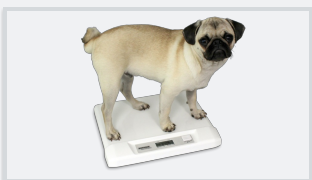

Kleintierwaage "Pet"

8352

- ▶ Abnehmbare Schale
- ▶ Für kleine Tiere bis 20 kg
- ▶ Einfache Reinigung
- ▶ Einfache Ein-Tasten-Bedienung
- ▶ Hold- und Tarierfunktion

Eigenschaften

- ▶ Einfache Bedienung mit nur einer Taste
- ▶ Leicht ablesbares LC-Display, Ziffernhöhe 13 mm
- ▶ Trierfunktion: Aufgelegte Untelagen können tariert werden
- ▶ Holdfunktion für ein bequemes Ablesen des Gewichtswerts nach der Wiegung
- ▶ Einfache Reinigung
- ▶ Einheiten in kg oder lb
- ▶ Energiesparende Auto-Off-Funktion
- ▶ Batteriebetrieb über 9V-Block (nicht im Lieferumfang enthalten)
- ▶ Batteriestatusanzeige

Produkte

Bestellnummer	Konf.bew.	Ziffersschritt	Höchstlast
Ausführung		g	kg
8352.01.001	Nein	10	20
Kleintierwaage			

Zubehör

Bestellnummer

Ausführung

Beschreibung

5040.03.001

Transporttasche schwarz, mit abnehmbarem Schultergurt und strapazierfähigem Reißverschluss