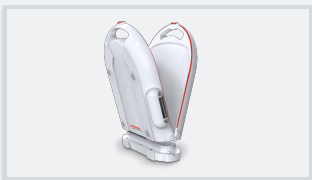

Babywaage "Easy" mit Klappfunktion

8320

- ▶ Patentierter Klappmechanismus mit Magnetverschluss
- ▶ Geringer Platzbedarf, leichter Transport
- ▶ Leicht ablesbares LC-Display, Ziffernhöhe 15 mm
- ▶ Einheitenumschalter kg/lb
- ▶ Energiesparende Auto-Off-Funktion

Eigenschaften

Die erste Babywaage mit praktischer Klappfunktion für Eltern, Hebammen und Apotheken lässt sich spielend auf die Hälfte ihrer Länge reduzieren und besticht durch ihr geringes Gewicht. Darüber hinaus tragen auch der integrierte Tragegriff sowie ein gelungenes Design in Form eines Beautycase entscheidend dazu bei, dass sie besonders handlich und einfach zu transportieren ist. Selbst bei sehr unruhiger Lage des Kindes garantiert die Achtpunkt-Verwiegung stets eine exakte Gewichtsermittlung, die durch ein ausgesprochen gut lesbares, großes Ziffernbild abgerundet wird. Die Babywaage verfügt über eine umweltfreundliche Abschaltautomatik, die zu einer langen Batterielevensdauer führt.

- ▶ Patentierter Klappmechanismus mit Magnetverschluss
- ▶ Geringer Platzbedarf, leichter Transport
- ▶ Leicht ablesbares LC-Display, Ziffernhöhe 15 mm
- ▶ Trierfunktion: Aufgelegte Unterlagen können tariert werden
- ▶ Holdfunktion für ein bequemes Ablesen des Gewichtswerts während der Wiegung
- ▶ Einheitenumschalter kg/lb
- ▶ Energiesparende Auto-Off-Funktion
- ▶ Batteriebetrieb mit zwei Micro Batterien 1,5 V AAA (nicht im Lieferumfang enthalten)

Produkte

Bestellnummer	Konf.bew.	Ziffersschritt	Höchstlast
Ausführung		g	kg
8320.01.001	Nein	10	15
Babywaage "Easy" mit Klappfunktion			

Zubehör

Bestellnummer

Ausführung

Beschreibung

5040.01.001

Transporttasche schwarz, mit flexiblem Schultergurt und zwei Tragegriffen oben
