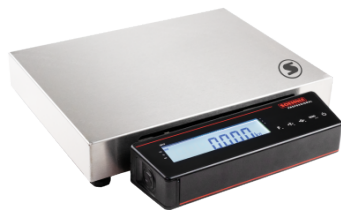

916X KOMPAKTWAAGE

- Hochauflösende Einbereichswaage
- Nicht eichfähig
- 5-Tasten Bedienung mit frei belegbarer F-Taste
- Hinterleuchtetes LC-Display, Ziffernhöhe 25 mm
- Schutzart IP 42, IP 65 oder IP 67

[Weiterlesen](#)

Artikelnummer: 9161.04.040

Preis: Auf Anfrage