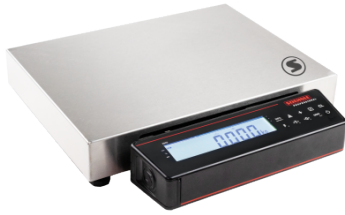

717X, 917X KOMPAKTWAAGE

- Eichfähige Zwei- oder Dreibereichswaage (Genauigkeitsklasse III) und hochauflösende Einbereichswaage nicht eichfähig
- 10-Tasten Bedienung mit frei belegbarer Funktionstaste
- Hinterleuchtetes LC-Display, Ziffernhöhe 25 mm
- Integrierte USB-Schnittstelle Typ B (virtuelle serielle Schnittstelle)
- Schutzart IP 42, IP 65 oder IP 67

[Weiterlesen](#)

Artikelnummer: 9170.02.140

Preis: Auf Anfrage