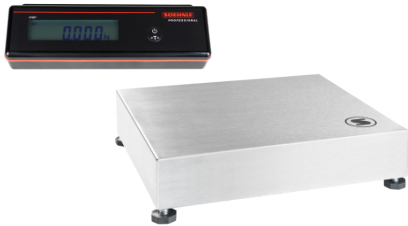

TISCHWAAGE 952X

- Hochauflösende Einbereichswaage, nicht eichfähig
- Schnelle und einfache Ein-Tasten-Bedienung mit extra großer Taste
- Großes LC-Display, Ziffernhöhe 20 mm
- Schutzart IP 42 oder IP 65
- Batteriebetrieb mit Statusanzeige

[Weiterlesen](#)

Artikelnummer: 9521.02.140

Preis: Auf Anfrage