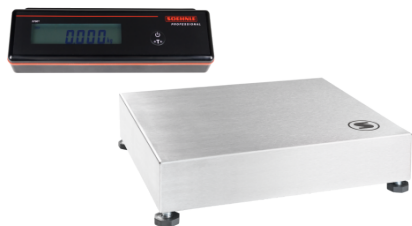

TISCHWAAGE 952X

- Hochauflösende Einbereichswaage, nicht eichfähig
- Schnelle und einfache Ein-Tasten-Bedienung mit extra großer Taste
- Großes LC-Display, Ziffernhöhe 20 mm
- Schutzart IP 42 oder IP 65
- Batteriebetrieb mit Statusanzeige

[Weiterlesen](#)

Artikelnummer: 9522.05.140

Preis: Auf Anfrage