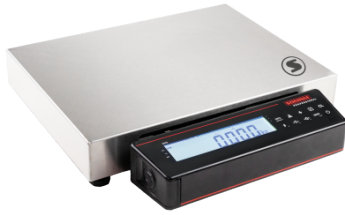

[Weiterlesen](#)

Artikelnummer: 7170.01.110

Preis: Auf Anfrage

717X, 917X KOMPAKTWAAGE

- Eichfähige Zwei- oder Dreibereichswaage (Genauigkeitsklasse III) und hochauflösende Einbereichswaage nicht eichfähig
- 10-Tasten Bedienung mit frei belegbarer Funktionstaste
- Hinterleuchtetes LC-Display, Ziffernhöhe 25 mm
- Integrierte USB-Schnittstelle Typ B (virtuelle serielle Schnittstelle)
- Schutzart IP 42, IP 65 oder IP 67

[Weiterlesen](#)

Artikelnummer: 7170.02.110

Preis: Auf Anfrage

717X, 917X KOMPAKTWAAGE

- Eichfähige Zwei- oder Dreibereichswaage (Genauigkeitsklasse III) und hochauflösende Einbereichswaage nicht eichfähig
- 10-Tasten Bedienung mit frei belegbarer Funktionstaste
- Hinterleuchtetes LC-Display, Ziffernhöhe 25 mm
- Integrierte USB-Schnittstelle Typ B (virtuelle serielle Schnittstelle)
- Schutzart IP 42, IP 65 oder IP 67

[Weiterlesen](#)

Artikelnummer: 7170.03.110

Preis: Auf Anfrage

717X, 917X KOMPAKTWAAGE

- Eichfähige Zwei- oder Dreibereichswaage (Genauigkeitsklasse III) und hochauflösende Einbereichswaage nicht eichfähig
- 10-Tasten Bedienung mit frei belegbarer Funktionstaste
- Hinterleuchtetes LC-Display, Ziffernhöhe 25 mm
- Integrierte USB-Schnittstelle Typ B (virtuelle serielle Schnittstelle)
- Schutzart IP 42, IP 65 oder IP 67