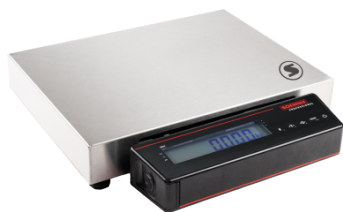

915X KOMPAKTWAAGE

- Hochauflösende Einbereichswaage
- Nicht eichfähig
- 5-Tasten-Bedienung mit frei belegbarer F-Taste
- Flexibler Einsatz an verschiedenen Orten durch Batterie- oder optionalen Akkubetrieb und extra flache Bauweise
- Schutzart IP 42

[Weiterlesen](#)

Artikelnummer: 9151.03.040

Preis: Auf Anfrage