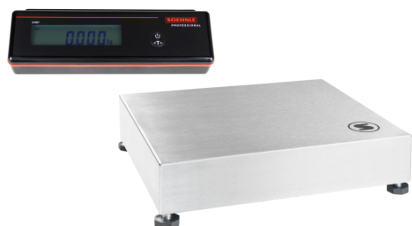

TISCHWAAGE 952X

- Hochauflösende Einbereichswaage, nicht eichfähig
- Schnelle und einfache Ein-Tasten-Bedienung mit extra großer Taste
- Großes LC-Display, Ziffernhöhe 20 mm
- Schutzart IP 42 oder IP 65
- Batteriebetrieb mit Statusanzeige

[Weiterlesen](#)

Artikelnummer: 9520.03.140

Preis: Auf Anfrage