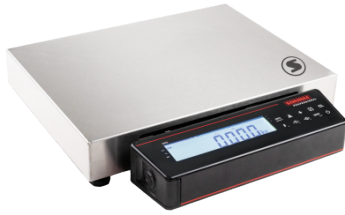

[Weiterlesen](#)

Artikelnummer: 7170.01.010

Preis: Auf Anfrage

717X, 917X KOMPAKTWAAGE

- Eichfähige Zwei- oder Dreibereichswaage (Genauigkeitsklasse III) und hochauflösende Einbereichswaage nicht eichfähig
- 10-Tasten Bedienung mit frei belegbarer Funktionstaste
- Hinterleuchtetes LC-Display, Ziffernhöhe 25 mm
- Integrierte USB-Schnittstelle Typ B (virtuelle serielle Schnittstelle)
- Schutzart IP 42, IP 65 oder IP 67

[Weiterlesen](#)

Artikelnummer: 7170.02.010

Preis: Auf Anfrage

717X, 917X KOMPAKTWAAGE

- Eichfähige Zwei- oder Dreibereichswaage (Genauigkeitsklasse III) und hochauflösende Einbereichswaage nicht eichfähig
- 10-Tasten Bedienung mit frei belegbarer Funktionstaste
- Hinterleuchtetes LC-Display, Ziffernhöhe 25 mm
- Integrierte USB-Schnittstelle Typ B (virtuelle serielle Schnittstelle)
- Schutzart IP 42, IP 65 oder IP 67

[Weiterlesen](#)

Artikelnummer: 7170.03.010

Preis: Auf Anfrage

717X, 917X KOMPAKTWAAGE

- Eichfähige Zwei- oder Dreibereichswaage (Genauigkeitsklasse III) und hochauflösende Einbereichswaage nicht eichfähig
- 10-Tasten Bedienung mit frei belegbarer Funktionstaste
- Hinterleuchtetes LC-Display, Ziffernhöhe 25 mm
- Integrierte USB-Schnittstelle Typ B (virtuelle serielle Schnittstelle)
- Schutzart IP 42, IP 65 oder IP 67

[Weiterlesen](#)

Artikelnummer: 7170.03.020

Preis: Auf Anfrage

717X, 917X KOMPAKTWAAGE

- Eichfähige Zwei- oder Dreibereichswaage (Genauigkeitsklasse III) und hochauflösende Einbereichswaage nicht eichfähig
- 10-Tasten Bedienung mit frei belegbarer Funktionstaste
- Hinterleuchtetes LC-Display, Ziffernhöhe 25 mm
- Integrierte USB-Schnittstelle Typ B (virtuelle serielle Schnittstelle)
- Schutzart IP 42, IP 65 oder IP 67