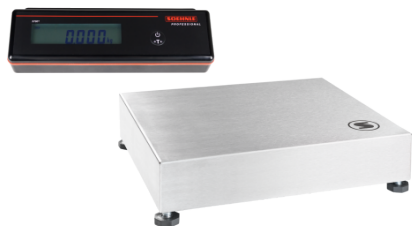

TISCHWAAGE 952X

- Hochauflösende Einbereichswaage, nicht eichfähig
- Schnelle und einfache Ein-Tasten-Bedienung mit extra großer Taste
- Großes LC-Display, Ziffernhöhe 20 mm
- Schutzart IP 42 oder IP 65
- Batteriebetrieb mit Statusanzeige

[Weiterlesen](#)

Artikelnummer: 9520.02.140

Preis: Auf Anfrage