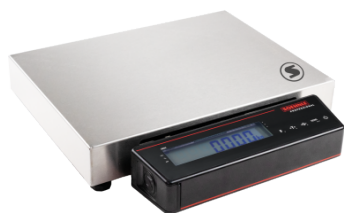

915X KOMPAKTWAAGE

- Hochauflösende Einbereichswaage
- Nicht eichfähig
- 5-Tasten-Bedienung mit frei belegbarer F-Taste
- Flexibler Einsatz an verschiedenen Orten durch Batterie- oder optionalen Akkubetrieb und extra flache Bauweise
- Schutzart IP 42

[Weiterlesen](#)

Artikelnummer: 9151.05.040

Preis: Auf Anfrage