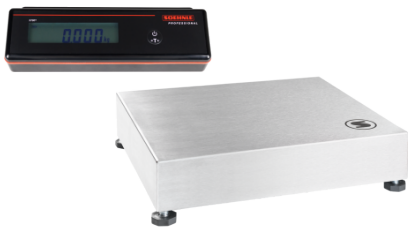

TISCHWAAGE 952X

- Hochauflösende Einbereichswaage, nicht eichfähig
- Schnelle und einfache Ein-Tasten-Bedienung mit extra großer Taste
- Großes LC-Display, Ziffernhöhe 20 mm
- Schutzart IP 42 oder IP 65
- Batteriebetrieb mit Statusanzeige

[Weiterlesen](#)

Artikelnummer: 9520.01.040

Preis: Auf Anfrage