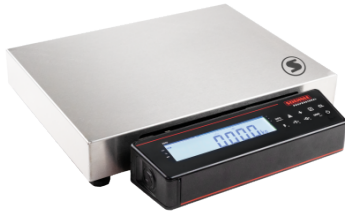

717X, 917X KOMPAKTWAAGE

- Eichfähige Zwei- oder Dreibereichswaage (Genauigkeitsklasse III) und hochauflösende Einbereichswaage nicht eichfähig
- 10-Tasten Bedienung mit frei belegbarer Funktionstaste
- Hinterleuchtetes LC-Display, Ziffernhöhe 25 mm
- Integrierte USB-Schnittstelle Typ B (virtuelle serielle Schnittstelle)
- Schutzart IP 42, IP 65 oder IP 67

[Weiterlesen](#)

Artikelnummer: 7172.04.110

Preis: Auf Anfrage