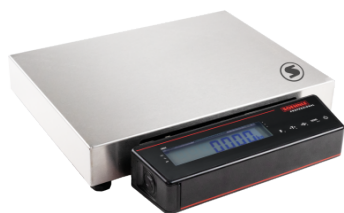

915X KOMPAKTWAAGE

- Hochauflösende Einbereichswaage
- Nicht eichfähig
- 5-Tasten-Bedienung mit frei belegbarer F-Taste
- Flexibler Einsatz an verschiedenen Orten durch Batterie- oder optionalen Akkubetrieb und extra flache Bauweise
- Schutzart IP 42

[Weiterlesen](#)

Artikelnummer: 9151.03.040

Preis: Auf Anfrage