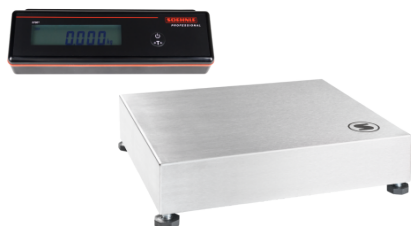

TISCHWAAGE 952X

- Hochauflösende Einbereichswaage, nicht eichfähig
- Schnelle und einfache Ein-Tasten-Bedienung mit extra großer Taste
- Großes LC-Display, Ziffernhöhe 20 mm
- Schutzart IP 42 oder IP 65
- Batteriebetrieb mit Statusanzeige

[Weiterlesen](#)

Artikelnummer: 9522.05.140

Preis: Auf Anfrage