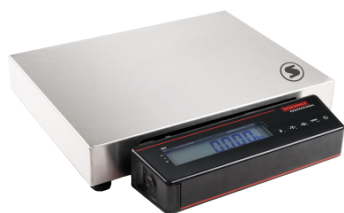

915X KOMPAKTWAAGE

- Hochauflösende Einbereichswaage
- Nicht eichfähig
- 5-Tasten-Bedienung mit frei belegbarer F-Taste
- Flexibler Einsatz an verschiedenen Orten durch Batterie- oder optionalen Akkubetrieb und extra flache Bauweise
- Schutzart IP 42

[Weiterlesen](#)

Artikelnummer: 9150.04.040

Preis: Auf Anfrage