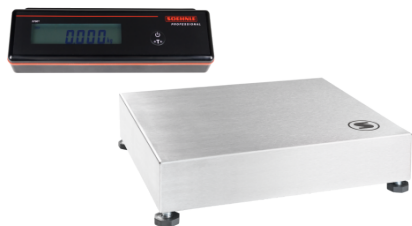

TISCHWAAGE 952X

- Hochauflösende Einbereichswaage, nicht eichfähig
- Schnelle und einfache Ein-Tasten-Bedienung mit extra großer Taste
- Großes LC-Display, Ziffernhöhe 20 mm
- Schutzart IP 42 oder IP 65
- Batteriebetrieb mit Statusanzeige

[Weiterlesen](#)

Artikelnummer: 9520.02.040

Preis: Auf Anfrage