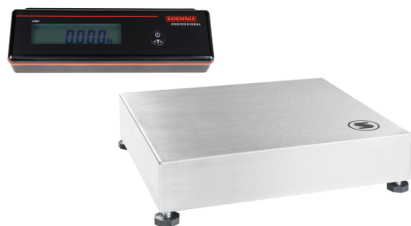

TISCHWAAGE 952X

- Hochauflösende Einbereichswaage, nicht eichfähig
- Schnelle und einfache Ein-Tasten-Bedienung mit extra großer Taste
- Großes LC-Display, Ziffernhöhe 20 mm
- Schutzart IP 42 oder IP 65
- Batteriebetrieb mit Statusanzeige

[Weiterlesen](#)

Artikelnummer: 9520.01.140

Preis: Auf Anfrage