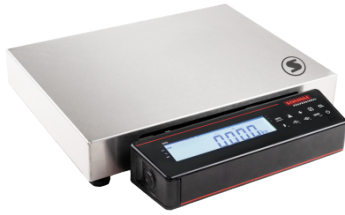

[Weiterlesen](#)

Artikelnummer: 7172.04.010

Preis: Auf Anfrage

717X, 917X KOMPAKTWAAGE

- Eichfähige Zwei- oder Dreibereichswaage (Genauigkeitsklasse III) und hochauflösende Einbereichswaage nicht eichfähig
- 10-Tasten Bedienung mit frei belegbarer Funktionstaste
- Hinterleuchtetes LC-Display, Ziffernhöhe 25 mm
- Integrierte USB-Schnittstelle Typ B (virtuelle serielle Schnittstelle)
- Schutzart IP 42, IP 65 oder IP 67

[Weiterlesen](#)

Artikelnummer: 9171.05.140

Preis: Auf Anfrage

717X, 917X KOMPAKTWAAGE

- Eichfähige Zwei- oder Dreibereichswaage (Genauigkeitsklasse III) und hochauflösende Einbereichswaage nicht eichfähig
- 10-Tasten Bedienung mit frei belegbarer Funktionstaste
- Hinterleuchtetes LC-Display, Ziffernhöhe 25 mm
- Integrierte USB-Schnittstelle Typ B (virtuelle serielle Schnittstelle)
- Schutzart IP 42, IP 65 oder IP 67

[Weiterlesen](#)

Artikelnummer: 9171.04.140

Preis: Auf Anfrage

717X, 917X KOMPAKTWAAGE

- Eichfähige Zwei- oder Dreibereichswaage (Genauigkeitsklasse III) und hochauflösende Einbereichswaage nicht eichfähig
- 10-Tasten Bedienung mit frei belegbarer Funktionstaste
- Hinterleuchtetes LC-Display, Ziffernhöhe 25 mm
- Integrierte USB-Schnittstelle Typ B (virtuelle serielle Schnittstelle)
- Schutzart IP 42, IP 65 oder IP 67

[Weiterlesen](#)

Artikelnummer: 9171.03.140

Preis: Auf Anfrage

717X, 917X KOMPAKTWAAGE

- Eichfähige Zwei- oder Dreibereichswaage (Genauigkeitsklasse III) und hochauflösende Einbereichswaage nicht eichfähig
- 10-Tasten Bedienung mit frei belegbarer Funktionstaste
- Hinterleuchtetes LC-Display, Ziffernhöhe 25 mm
- Integrierte USB-Schnittstelle Typ B (virtuelle serielle Schnittstelle)
- Schutzart IP 42, IP 65 oder IP 67