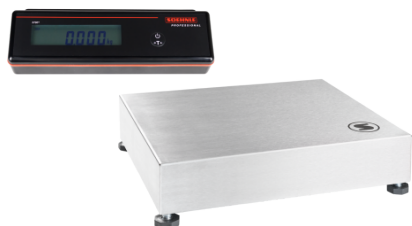

TISCHWAAGE 952X

- Hochauflösende Einbereichswaage, nicht eichfähig
- Schnelle und einfache Ein-Tasten-Bedienung mit extra großer Taste
- Großes LC-Display, Ziffernhöhe 20 mm
- Schutzart IP 42 oder IP 65
- Batteriebetrieb mit Statusanzeige

[Weiterlesen](#)

Artikelnummer: 9520.03.040

Preis: Auf Anfrage