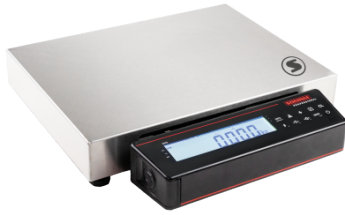

[Weiterlesen](#)

Artikelnummer: 7172.14.110

Preis: Auf Anfrage

717X, 917X KOMPAKTWAAGE

- Eichfähige Zwei- oder Dreibereichswaage (Genauigkeitsklasse III) und hochauflösende Einbereichswaage nicht eichfähig
- 10-Tasten Bedienung mit frei belegbarer Funktionstaste
- Hinterleuchtetes LC-Display, Ziffernhöhe 25 mm
- Integrierte USB-Schnittstelle Typ B (virtuelle serielle Schnittstelle)
- Schutzart IP 42, IP 65 oder IP 67

[Weiterlesen](#)

Artikelnummer: 7172.05.110

Preis: Auf Anfrage

717X, 917X KOMPAKTWAAGE

- Eichfähige Zwei- oder Dreibereichswaage (Genauigkeitsklasse III) und hochauflösende Einbereichswaage nicht eichfähig
- 10-Tasten Bedienung mit frei belegbarer Funktionstaste
- Hinterleuchtetes LC-Display, Ziffernhöhe 25 mm
- Integrierte USB-Schnittstelle Typ B (virtuelle serielle Schnittstelle)
- Schutzart IP 42, IP 65 oder IP 67

[Weiterlesen](#)

Artikelnummer: 7172.04.110

Preis: Auf Anfrage

717X, 917X KOMPAKTWAAGE

- Eichfähige Zwei- oder Dreibereichswaage (Genauigkeitsklasse III) und hochauflösende Einbereichswaage nicht eichfähig
- 10-Tasten Bedienung mit frei belegbarer Funktionstaste
- Hinterleuchtetes LC-Display, Ziffernhöhe 25 mm
- Integrierte USB-Schnittstelle Typ B (virtuelle serielle Schnittstelle)
- Schutzart IP 42, IP 65 oder IP 67