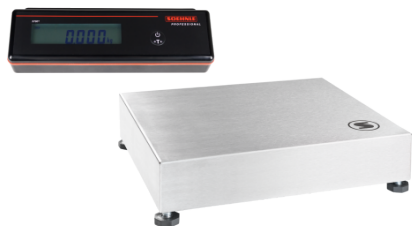

TISCHWAAGE 952X

- Hochauflösende Einbereichswaage, nicht eichfähig
- Schnelle und einfache Ein-Tasten-Bedienung mit extra großer Taste
- Großes LC-Display, Ziffernhöhe 20 mm
- Schutzart IP 42 oder IP 65
- Batteriebetrieb mit Statusanzeige

[Weiterlesen](#)

Artikelnummer: 9520.04.040

Preis: Auf Anfrage