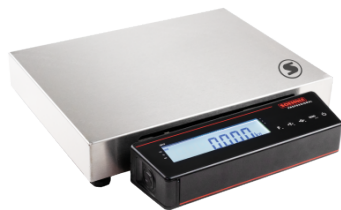

[Weiterlesen](#)

Artikelnummer: 9161.12.140

Preis: Auf Anfrage

916X KOMPAKTWAAGE

- Hochauflösende Einbereichswaage
- Nicht eichfähig
- 5-Tasten Bedienung mit frei belegbarer F-Taste
- Hinterleuchtetes LC-Display, Ziffernhöhe 25 mm
- Schutzart IP 42, IP 65 oder IP 67

[Weiterlesen](#)

Artikelnummer: 9161.05.140

Preis: Auf Anfrage

916X KOMPAKTWAAGE

- Hochauflösende Einbereichswaage
- Nicht eichfähig
- 5-Tasten Bedienung mit frei belegbarer F-Taste
- Hinterleuchtetes LC-Display, Ziffernhöhe 25 mm
- Schutzart IP 42, IP 65 oder IP 67