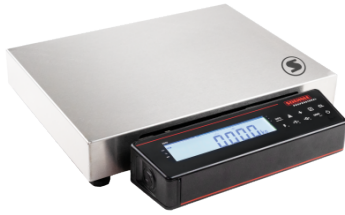

[Weiterlesen](#)

Artikelnummer: 7170.13.110

Preis: Auf Anfrage

717X, 917X KOMPAKTWAAGE

- Eichfähige Zwei- oder Dreibereichswaage (Genauigkeitsklasse III) und hochauflösende Einbereichswaage nicht eichfähig
- 10-Tasten Bedienung mit frei belegbarer Funktionstaste
- Hinterleuchtetes LC-Display, Ziffernhöhe 25 mm
- Integrierte USB-Schnittstelle Typ B (virtuelle serielle Schnittstelle)
- Schutzart IP 42, IP 65 oder IP 67

[Weiterlesen](#)

Artikelnummer: 7170.12.110

Preis: Auf Anfrage

717X, 917X KOMPAKTWAAGE

- Eichfähige Zwei- oder Dreibereichswaage (Genauigkeitsklasse III) und hochauflösende Einbereichswaage nicht eichfähig
- 10-Tasten Bedienung mit frei belegbarer Funktionstaste
- Hinterleuchtetes LC-Display, Ziffernhöhe 25 mm
- Integrierte USB-Schnittstelle Typ B (virtuelle serielle Schnittstelle)
- Schutzart IP 42, IP 65 oder IP 67

[Weiterlesen](#)

Artikelnummer: 7170.11.110

Preis: Auf Anfrage

717X, 917X KOMPAKTWAAGE

- Eichfähige Zwei- oder Dreibereichswaage (Genauigkeitsklasse III) und hochauflösende Einbereichswaage nicht eichfähig
- 10-Tasten Bedienung mit frei belegbarer Funktionstaste
- Hinterleuchtetes LC-Display, Ziffernhöhe 25 mm
- Integrierte USB-Schnittstelle Typ B (virtuelle serielle Schnittstelle)
- Schutzart IP 42, IP 65 oder IP 67