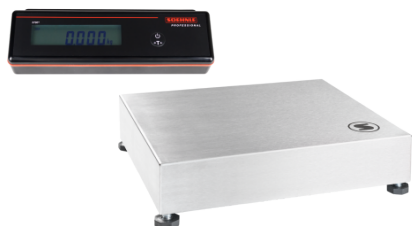

TISCHWAAGE 952X

- Hochauflösende Einbereichswaage, nicht eichfähig
- Schnelle und einfache Ein-Tasten-Bedienung mit extra großer Taste
- Großes LC-Display, Ziffernhöhe 20 mm
- Schutzart IP 42 oder IP 65
- Batteriebetrieb mit Statusanzeige

[Weiterlesen](#)

Artikelnummer: 9521.03.140

Preis: Auf Anfrage