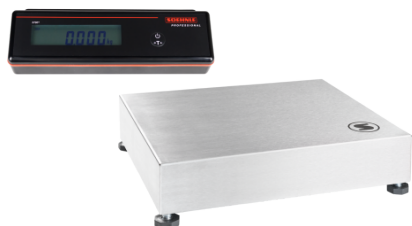

## TISCHWAAGE 952X

- Hochauflösende Einbereichswaage, nicht eichfähig
- Schnelle und einfache Ein-Tasten-Bedienung mit extra großer Taste
- Großes LC-Display, Ziffernhöhe 20 mm
- Schutzart IP 42 oder IP 65
- Batteriebetrieb mit Statusanzeige