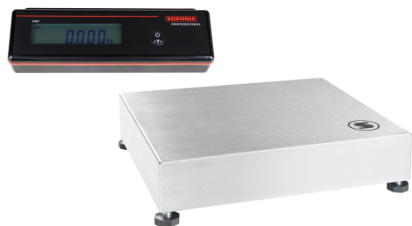

TISCHWAAGE 952X

- Hochauflösende Einbereichswaage, nicht eichfähig
- Schnelle und einfache Ein-Tasten-Bedienung mit extra großer Taste
- Großes LC-Display, Ziffernhöhe 20 mm
- Schutzart IP 42 oder IP 65
- Batteriebetrieb mit Statusanzeige

[Weiterlesen](#)

Artikelnummer: 9521.02.140

Preis: Auf Anfrage