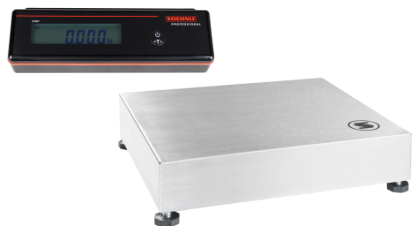

## TISCHWAAGEN

### TISCHWAAGE 952X

- Hochauflösende Einbereichswaage, nicht eichfähig
- Schnelle und einfache Ein-Tasten-Bedienung mit extra großer Taste
- Großes LC-Display, Ziffernhöhe 20 mm
- Schutzart IP 42 oder IP 65
- Batteriebetrieb mit Statusanzeige

## TISCHWAAGE 952X

- Hochauflösende Einbereichswaage, nicht eichfähig
- Schnelle und einfache Ein-Tasten-Bedienung mit extra großer Taste
- Großes LC-Display, Ziffernhöhe 20 mm
- Schutzart IP 42 oder IP 65
- Batteriebetrieb mit Statusanzeige