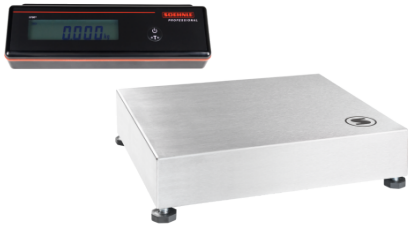

TISCHWAAGE 952X

- Hochauflösende Einbereichswaage, nicht eichfähig
- Schnelle und einfache Ein-Tasten-Bedienung mit extra großer Taste
- Großes LC-Display, Ziffernhöhe 20 mm
- Schutzart IP 42 oder IP 65
- Batteriebetrieb mit Statusanzeige

[Weiterlesen](#)

Artikelnummer: 9522.06.140

Preis: Auf Anfrage