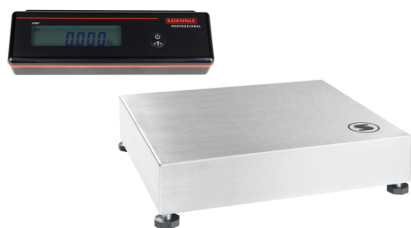

[Weiterlesen](#)

Artikelnummer: 9521.04.140

Preis: Auf Anfrage

TISCHWAAGE 952X

- Hochauflösende Einbereichswaage, nicht eichfähig
- Schnelle und einfache Ein-Tasten-Bedienung mit extra großer Taste
- Großes LC-Display, Ziffernhöhe 20 mm
- Schutzart IP 42 oder IP 65
- Batteriebetrieb mit Statusanzeige

[Weiterlesen](#)

Artikelnummer: 9521.03.140

Preis: Auf Anfrage

TISCHWAAGE 952X

- Hochauflösende Einbereichswaage, nicht eichfähig
- Schnelle und einfache Ein-Tasten-Bedienung mit extra großer Taste
- Großes LC-Display, Ziffernhöhe 20 mm
- Schutzart IP 42 oder IP 65
- Batteriebetrieb mit Statusanzeige

[Weiterlesen](#)

Artikelnummer: 9521.02.140

Preis: Auf Anfrage

TISCHWAAGE 952X

- Hochauflösende Einbereichswaage, nicht eichfähig
- Schnelle und einfache Ein-Tasten-Bedienung mit extra großer Taste
- Großes LC-Display, Ziffernhöhe 20 mm
- Schutzart IP 42 oder IP 65
- Batteriebetrieb mit Statusanzeige

[Weiterlesen](#)

Artikelnummer: 9520.04.140

Preis: Auf Anfrage

TISCHWAAGE 952X

- Hochauflösende Einbereichswaage, nicht eichfähig
- Schnelle und einfache Ein-Tasten-Bedienung mit extra großer Taste
- Großes LC-Display, Ziffernhöhe 20 mm
- Schutzart IP 42 oder IP 65
- Batteriebetrieb mit Statusanzeige