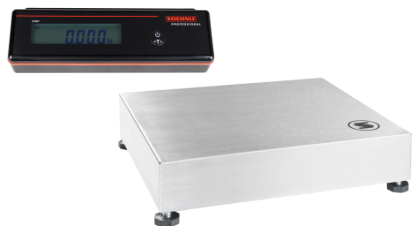

TABLE OF CONTENTS

Tischwaagen 2

TISCHWAAGEN

TISCHWAAGE 952X

- Hochauflösende Einbereichswaage, nicht eichfähig
- Schnelle und einfache Ein-Tasten-Bedienung mit extra großer Taste
- Großes LC-Display, Ziffernhöhe 20 mm
- Schutzart IP 42 oder IP 65
- Batteriebetrieb mit Statusanzeige

[Weiterlesen](#)

Artikelnummer: 9522.06.140

Preis: Auf Anfrage

TISCHWAAGE 952X

- Hochauflösende Einbereichswaage, nicht eichfähig
- Schnelle und einfache Ein-Tasten-Bedienung mit extra großer Taste
- Großes LC-Display, Ziffernhöhe 20 mm
- Schutzart IP 42 oder IP 65
- Batteriebetrieb mit Statusanzeige

[Weiterlesen](#)

Artikelnummer: 9522.05.140

Preis: Auf Anfrage

TISCHWAAGE 952X

- Hochauflösende Einbereichswaage, nicht eichfähig
- Schnelle und einfache Ein-Tasten-Bedienung mit extra großer Taste
- Großes LC-Display, Ziffernhöhe 20 mm
- Schutzart IP 42 oder IP 65
- Batteriebetrieb mit Statusanzeige

[Weiterlesen](#)

Artikelnummer: 9522.04.140

Preis: Auf Anfrage

TISCHWAAGE 952X

- Hochauflösende Einbereichswaage, nicht eichfähig
- Schnelle und einfache Ein-Tasten-Bedienung mit extra großer Taste
- Großes LC-Display, Ziffernhöhe 20 mm
- Schutzart IP 42 oder IP 65
- Batteriebetrieb mit Statusanzeige