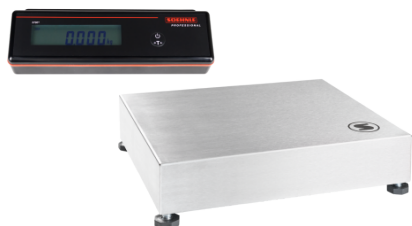

[Weiterlesen](#)

Artikelnummer: 9520.04.140

Preis: Auf Anfrage

TISCHWAAGE 952X

- Hochauflösende Einbereichswaage, nicht eichfähig
- Schnelle und einfache Ein-Tasten-Bedienung mit extra großer Taste
- Großes LC-Display, Ziffernhöhe 20 mm
- Schutzart IP 42 oder IP 65
- Batteriebetrieb mit Statusanzeige

[Weiterlesen](#)

Artikelnummer: 9520.03.140

Preis: Auf Anfrage

TISCHWAAGE 952X

- Hochauflösende Einbereichswaage, nicht eichfähig
- Schnelle und einfache Ein-Tasten-Bedienung mit extra großer Taste
- Großes LC-Display, Ziffernhöhe 20 mm
- Schutzart IP 42 oder IP 65
- Batteriebetrieb mit Statusanzeige

[Weiterlesen](#)

Artikelnummer: 9520.02.140

Preis: Auf Anfrage

TISCHWAAGE 952X

- Hochauflösende Einbereichswaage, nicht eichfähig
- Schnelle und einfache Ein-Tasten-Bedienung mit extra großer Taste
- Großes LC-Display, Ziffernhöhe 20 mm
- Schutzart IP 42 oder IP 65
- Batteriebetrieb mit Statusanzeige

[Weiterlesen](#)

Artikelnummer: 9520.01.140

Preis: Auf Anfrage

TISCHWAAGE 952X

- Hochauflösende Einbereichswaage, nicht eichfähig
- Schnelle und einfache Ein-Tasten-Bedienung mit extra großer Taste
- Großes LC-Display, Ziffernhöhe 20 mm
- Schutzart IP 42 oder IP 65
- Batteriebetrieb mit Statusanzeige