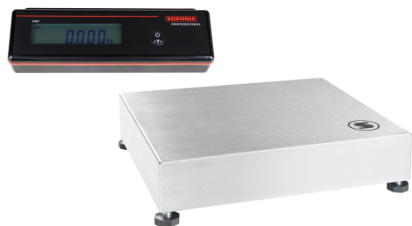

[Weiterlesen](#)

Artikelnummer: 9522.05.040

Preis: Auf Anfrage

TISCHWAAGE 952X

- Hochauflösende Einbereichswaage, nicht eichfähig
- Schnelle und einfache Ein-Tasten-Bedienung mit extra großer Taste
- Großes LC-Display, Ziffernhöhe 20 mm
- Schutzart IP 42 oder IP 65
- Batteriebetrieb mit Statusanzeige

[Weiterlesen](#)

Artikelnummer: 9522.04.040

Preis: Auf Anfrage

TISCHWAAGE 952X

- Hochauflösende Einbereichswaage, nicht eichfähig
- Schnelle und einfache Ein-Tasten-Bedienung mit extra großer Taste
- Großes LC-Display, Ziffernhöhe 20 mm
- Schutzart IP 42 oder IP 65
- Batteriebetrieb mit Statusanzeige

[Weiterlesen](#)

Artikelnummer: 9521.05.040

Preis: Auf Anfrage

TISCHWAAGE 952X

- Hochauflösende Einbereichswaage, nicht eichfähig
- Schnelle und einfache Ein-Tasten-Bedienung mit extra großer Taste
- Großes LC-Display, Ziffernhöhe 20 mm
- Schutzart IP 42 oder IP 65
- Batteriebetrieb mit Statusanzeige

[Weiterlesen](#)

Artikelnummer: 9521.04.040

Preis: Auf Anfrage

TISCHWAAGE 952X

- Hochauflösende Einbereichswaage, nicht eichfähig
- Schnelle und einfache Ein-Tasten-Bedienung mit extra großer Taste
- Großes LC-Display, Ziffernhöhe 20 mm
- Schutzart IP 42 oder IP 65
- Batteriebetrieb mit Statusanzeige