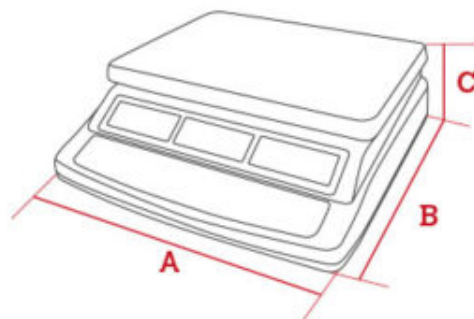

VARIATIONEN

Bild	Artikelnummer	Stock Status	Stock Quantity	Beschreibung	Höchstlast kg	Ziffersschritt g	Preis
	71A0PC600007UE				3	0,1	

Bild	Artikelnummer	Stock Status	Stock Quantity	Beschreibung	Höchstlast kg	Ziffernschritt g	Preis
	71A0PC600008UE				6	0,2	
					15	0,5	
	71A0PC600010UE				30	1	

BESCHREIBUNG

Angaben in mm

A: 320

B: 330

C: 125

Plattenabmessungen: L 300 × B 230 mm

Verpackungsabmessungen: L 370 × B 445 × H 210 mm

Gewicht inkl. Verpackung: 5,1 kg

Hauptmerkmale

Industrielle **Stückzählwaage**, anschliessbar an eine **zweite Plattform** (mit **einer Wägezelle** oder **4 Wägezellen**).

RS-232-Schnittstelle zur Anbindung an PC oder externen Drucker.