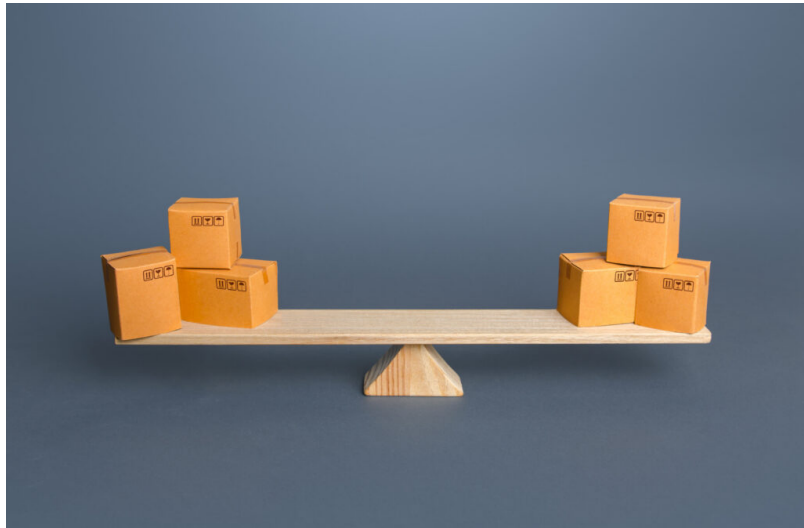

# TABLE OF CONTENTS

<b>Neugeräte</b> .....	2
Waagen (Neu) .....	2
Selbstbedienung .....	2
Ladenwaage .....	6
CS-2200er Serie .....	6

## NEUGERÄTE

Neugeräte für die Fleisch- und Lebensmittelverarbeitung. Moderne, leistungsstarke Maschinen in höchster Qualität für effiziente Produktion, Hygiene und langlebigen Einsatz.

## WAAGEN (NEU)

Präzise Neuwaagen für Handel, Industrie und Lebensmittelverarbeitung. Zuverlässige Messungen, moderne Technik und einfache Bedienung für professionelle Anwendungen.

**Benutzerfreundliche Ladenwaagen mit hoher Leistungsfähigkeit. Dank des Farbdisplays auf der Kundenseite sind sie zudem ein hervorragendes Kommunikationsmittel zwischen Verkäufer und Käufer.**

**1 or 2 PRINTERS**  
RECEIPTS AND  
LABELS