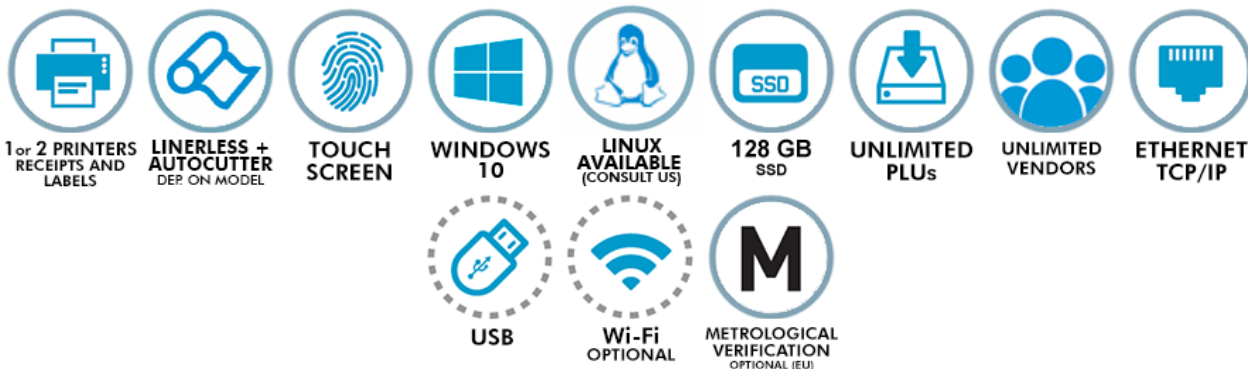

## LADENWAAGE

Ladenwaagen für präzises Wiegen und effizienten Verkauf im Einzelhandel. Benutzerfreundlich, zuverlässig und oft mit Bon- oder Etikettendruck für optimale Verkaufsabläufe ausgestattet.

# CS-2200ER SERIE

PC-Waage mit Touchscreen auf der Verkäuferseite und TFT-Farbdisplay auf der Käuferseite.

Bondrunder, Etikettendrucker oder Bon+Etikettendrucker und PC-Anschluss. Eine Komplettlösung für Ihr Geschäft mit allen Funktionen eines PCs und einer sehr intuitiven Bedienung.