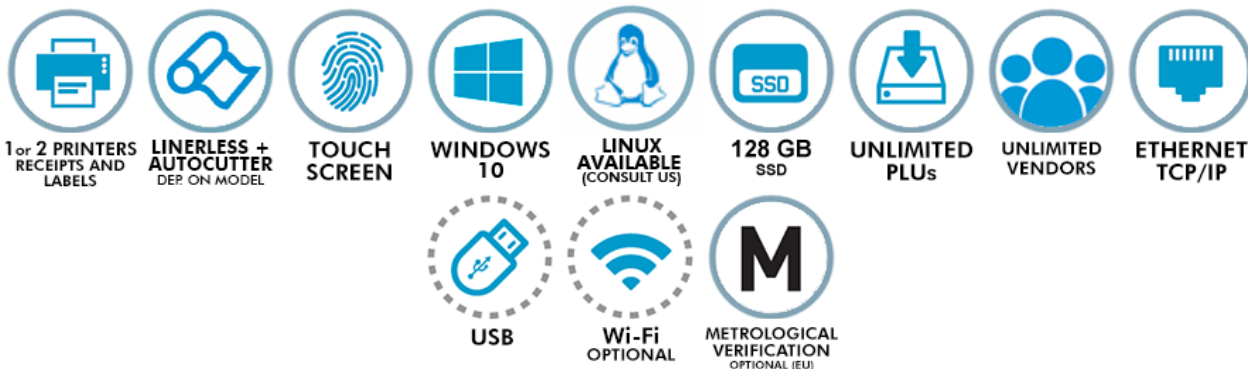

PC-basierte Waage in Selbstbedienungsausführung mit integrierter Computer-Vision-Kamera zur automatischen Erkennung des auf die Waage gelegten Produkts.

[Weiterlesen](#)

Artikelnummer: N / A

Preis: Auf Anfrage

LADENWAAGE

Ladenwaagen für präzises Wiegen und effizienten Verkauf im Einzelhandel. Benutzerfreundlich, zuverlässig und oft mit Bon- oder Etikettendruck für optimale Verkaufsabläufe ausgestattet.

CS-2200ER SERIE

PC-Waage mit Touchscreen auf der Verkäuferseite und TFT-Farbdisplay auf der Käuferseite.

Bondrunder, Etikettendrucker oder Bon+Etikettendrucker und PC-Anschluss. Eine Komplettlösung für Ihr Geschäft mit allen Funktionen eines PCs und einer sehr intuitiven Bedienung.