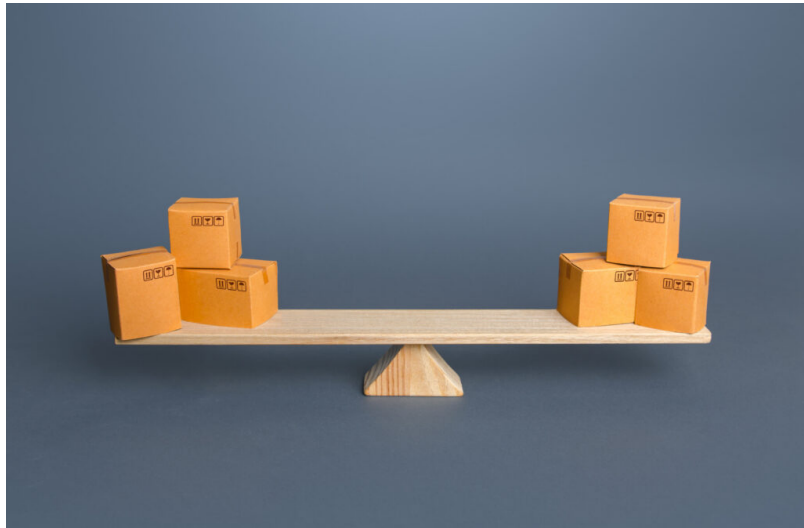

TABLE OF CONTENTS

Neugeräte	2
Waagen (Neu)	2
Selbstbedienung	2
Ladenwaage	6
CS-2200er Serie	6

NEUGERÄTE

Neugeräte für die Fleisch- und Lebensmittelverarbeitung. Moderne, leistungsstarke Maschinen in höchster Qualität für effiziente Produktion, Hygiene und langlebigen Einsatz.

WAAGEN (NEU)

Präzise Neuwaagen für Handel, Industrie und Lebensmittelverarbeitung. Zuverlässige Messungen, moderne Technik und einfache Bedienung für professionelle Anwendungen.

SELBSTBEDIENUNG

Preisrechnende elektronische Waagen mit Touchscreen auf der Verkäuferseite und farbigem TFT-Display auf der Kundenseite, mit Kassenbon- oder Etikettendrucker oder Doppeldrucker sowie PC-Anschluss.

Benutzerfreundliche Ladenwaagen mit hoher Leistungsfähigkeit. Dank des Farbdisplays auf der Kundenseite sind sie zudem ein hervorragendes Kommunikationsmittel zwischen Verkäufer und Käufer.

1 or 2 PRINTERS
RECEIPTS AND
LABELS

PC-Waage im Flachformat mit 2"-Etikettendrucker (auch für Bons geeignet). 10,4" Touchscreen für Verkäufer und 7" TFT auf der Käuferseite.

[Weiterlesen](#)

Artikelnummer: N / A

Preis: Auf Anfrage

PC-WAAGE CS-2255 SELBSTBEDIENUNG 2"-ETIKETTEN