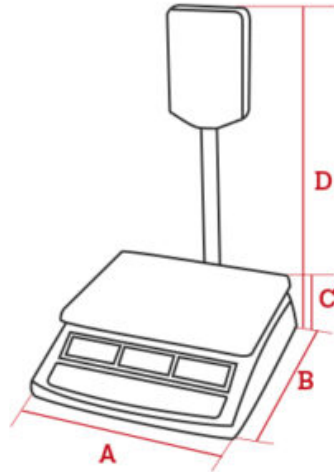

PREISRECHENWAAGE

Einfache Preisrechenwaagen in Flach- oder Säulenausführung, ohne Kommunikationsmöglichkeiten.

Artikelnummer: N / A | **Kategorien:** [Cely](#), [Waagen \(Neu\)](#) |

VARIATIONEN

Bild	Artikelnummer	Stock Status	Stock Quantity	Beschreibung	Höchstlast kg	Ziffernschritt g	Ausführung	Preis
 	71ASSPCS0005UE				6	2	Flach	

Bild	Artikelnummer	Stock Status	Stock Quantity	Beschreibung	Höchstlast kg	Ziffernschritt g	Ausführung	Preis
	71ASSPCS0006UE				15	5	Flach	
	71ASSPCS0025UE				30	10	Flach	
	71ASSPCT0005UE				6	2	Stativ	
	71ASSPCT0006UE				15	5	Stativ	
	71ASSPCT0025UE				30	10	Stativ	

GALERIEBILDER

BESCHREIBUNG

Angaben in mm

- A: 315
- B: 330
- C: 100
- D: 415

Plattenabmessungen: L 300 × B 230 mm

Gewicht inkl. Verpackung: 6,0 kg

Hauptmerkmale

Preisrechnende elektronische Waage ohne Drucker.

- ABS-Kunststoffgehäuse

Anzeigen:

- 3 hinterleuchtete LCD-Segmentanzeigen auf Bediener- und Kundenseite
 - 5-stellig (Ziffernhöhe 20 mm) je Anzeige
- Anzeige von Gewicht, Preis/kg und Gesamtpreis

Tastatur: