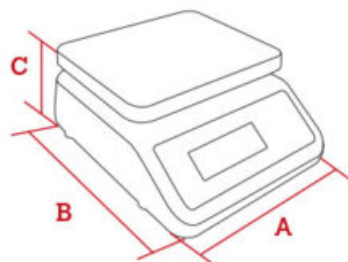

GEWICHTSWAAGE PS-50

Einfache reine Gewichtswaagen ohne Kommunikationsmöglichkeiten.

Artikelnummer: N / A | **Kategorien:** [Cely](#), [Waagen \(Neu\)](#) |

VARIATIONEN

Bild	Artikelnummer	Stock Status	Stock Quantity	Beschreibung	Eichfähig	Höchstlast kg	Ziffernschritt g	Preis
	71A0PS500002UE				Nein	6	1	

Bild	Artikelnummer	Stock Status	Stock Quantity	Beschreibung	Eichfähig	Höchstlast kg	Ziffernschritt g	Preis
	71A0PS500003UE				Nein	15	2	
	71A0PS51M004UE				Ja	3	1	
	71A0PS51M005UE				Ja	6	2	
	71A0PS51M006UE				Ja	15	2	

BESCHREIBUNG

Angaben in mm

- A:** 235
- B:** 240
- C:** 130

Plattenabmessungen: L 230 × B 190 mm

Gewicht inkl. Verpackung: 3,5 kg

Hauptmerkmale

Gewichtswaage ohne Drucker.

Interne, wiederaufladbare Batterie:

- Tastatur mit 3 Tasten und hinterleuchteter LCD-Segmentanzeige
- 5-stellig, Ziffernhöhe 20 mm

Wägeplatte:

- Ausführung: flach

- Material: Edelstahl

Stromversorgung

- Netzbetrieb: 220 VAC mit Netzadapter 12 V / 500 mA
- Interne, wiederaufladbare Batterie: 6 V / 4 Ah