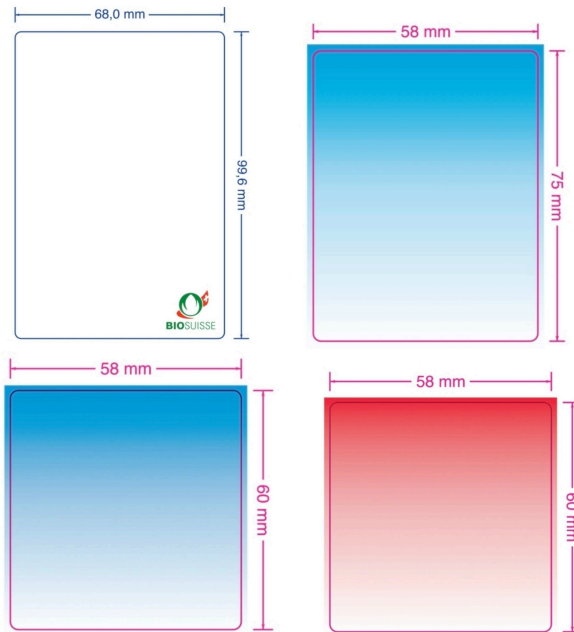

ETIKETTENROLLEN

Artikelnummer: N / A | Kategorien: [Etiketten & Bon Rollen](#) |

VARIATIONEN

Bild	Artikelnummer	Stock Status	Stock Quantity	Beschreibung	Breite Länge		Kleber	Etikettenanzahl	Farbe	Produkttyp	Preis
					in mm	in mm					
					68	99,6	Tiefkühl	1600	weiss	Perforiert	
	0000040300000026944				58	80000	permanent	Any Etikettenanzahl	weiss	Linerless	

Bild	Artikelnummer	Stock Status	Stock Quantity	Beschreibung	Breite Länge		Kleber	Etikettenanzahl	Farbe	Produkttyp	Preis
					in mm	in mm					
					37	52	Tiefkühl	800	weiss	Perforiert	
	40167589				58	43	ablösbar	750	weiss	Perforiert	
	40168057				58	60	Tiefkühl	700	hellblau	Perforiert	
	40168059				58	60	Tiefkühl	700	hellrot	Perforiert	
					58	60	Tiefkühl	700	weiss	Perforiert	
	40168072				58	75	Tiefkühl	450	hellblau	Perforiert	
	40168074				58	75	Tiefkühl	1600	hellblau	Perforiert	
	40167688				58	75	Tiefkühl	1600	weiss	Perforiert	

Bild	Artikelnummer	Stock Status	Stock Quantity	Beschreibung	Breite Länge		Kleber	Etikettenanzahl	Farbe	Produkttyp	Preis
					in mm	in mm					
	40168073				58	75	Tiefkühl	450	hellrot	Perforiert	
					58	75	Tiefkühl	450	weiss	Perforiert	
	40168082				58	77	Tiefkühl	450	Bio	Perforiert	

ZUSÄTZLICHE INFORMATIONEN

Breite in mm	85, 37, 58, 68
Länge in mm	43, 52, 60, 75, 77, 99,6, 80000
Kleber	permanent, Tiefkühl, ablösbar
Etikettenanzahl	450, 700, 750, 800, 1600
Farbe	Bio, weiss, hellrot, hellblau
Kern	40
Produkttyp	Perforiert, Linerless