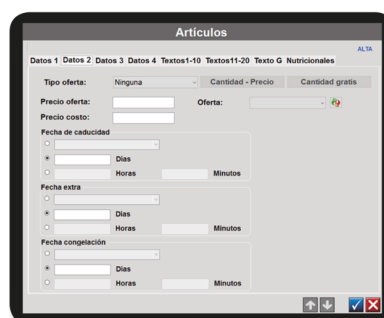

DFS-SOFTWARE FÜR TOUCHSCREEN-WAAGEN DER D- SERIE

Anwendung zur Konfiguration, Gestaltung, Verwaltung und Integration von D-900 Waagen.

Artikelnummer: N / A | **Kategorien:** [Software](#) |

GALERIEBILDER

BESCHREIBUNG

Hauptfunktionen

- **Programmierung der Waagen.**
- **Empfang von Verkaufsdaten.**
- **Datensicherung (Backup).**
- **Grafische Gestaltung von Bons und Etiketten (DLD).**
- **Gestaltung und Verwaltung von Werbebildern für das Kundendisplay.**