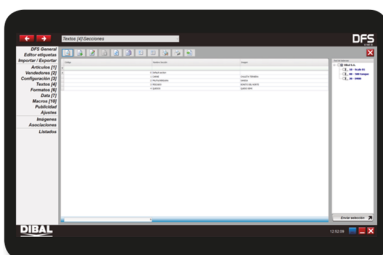

DFS-SOFTWARE FÜR TOUCHSCREEN-WAAGEN DER D- SERIE

Anwendung zur Konfiguration, Gestaltung, Verwaltung und Integration von D-900 Waagen.

Artikelnummer: N / A | **Kategorien:** [Software](#) |

GALERIEBILDER

BESCHREIBUNG

Hauptfunktionen

- **Programmierung der Waagen.**
- **Empfang von Verkaufsdaten.**
- **Datensicherung (Backup).**
- **Grafische Gestaltung von Bons und Etiketten (DLD).**
- **Gestaltung und Verwaltung von Werbebildern für das Kundendisplay.**

Betriebssystem

- **Windows**

ZUSÄTZLICHE INFORMATIONEN

Option

Basic DFS, Multiple stores DFS, Design DFS, Full DFS