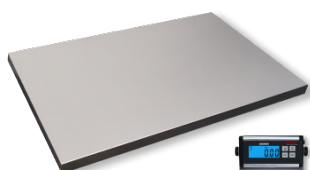

TABLE OF CONTENTS

Bodenwaagen 2

BODENWAAGEN

Medizinische Bodenwaagen für präzises Wiegen von Patienten. Robuste, leicht zugängliche Bauweise, ideal für Kliniken, Praxen und Pflegeeinrichtungen mit hohen Hygienestandards.

6858 BODENWAAGE

- Schnelle und einfache Bedienung über vier Funktionstasten
- Leicht ablesbares LC-Display, Ziffernhöhe 25 mm
- Einheiten in kg, lb, oz, lb.oz
- Energiesparende Auto-Off-Funktion
- Besonders flache Plattform