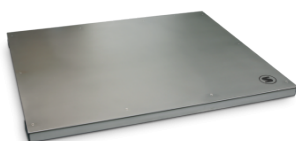

2817 BODENWAAGE

- Eichfähig Klasse III
- Wägebrücke aus Edelstahl rostfrei 1.4301, mit Exzentrerschliiff
- Verschraubte Brückenplatte
- Hohe Überlastsicherung und wartungsfreie Konstruktion
- Geeignet zum bodenebenen Einbau oder zum freien Aufstellen

[Weiterlesen](#)

Artikelnummer: 2817.72.001

Preis: Auf Anfrage