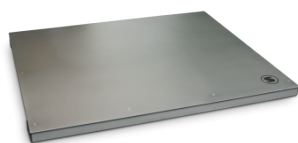

2817 BODENWAAGE

- Eichfähig Klasse III
- Wägebrücke aus Edelstahl rostfrei 1.4301, mit Exzentrerschliiff
- Verschraubte Brückenplatte
- Hohe Überlastsicherung und wartungsfreie Konstruktion
- Geeignet zum bodenebenen Einbau oder zum freien Aufstellen

[Weiterlesen](#)

Artikelnummer: 2817.01.001

Preis: Auf Anfrage