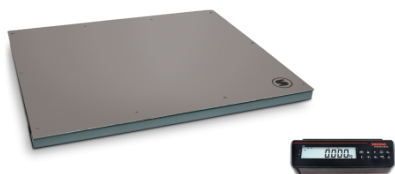

6858 BODENWAAGE

- Schnelle und einfache Bedienung über vier Funktionstasten
- Leicht ablesbares LC-Display, Ziffernhöhe 25 mm
- Einheiten in kg, lb, oz, lb.oz
- Energiesparende Auto-Off-Funktion
- Besonders flache Plattform

Artikelnummer: 6958.01.002

Preis: Auf Anfrage

7808 BODENWAAGE

- Großzügig dimensionierte Wägeplattform
- Beliebig kombinier- und nachrüstbar
- Einheiten in kg/lb
- Transportabel durch zwei Rollen und Tragegriff

[Weiterlesen](#)

Artikelnummer: 7808.65.001

Preis: Auf Anfrage

7763 BODENWAAGE - 300 | 600, 100 | 200

- Eichfähig Klasse III
- Wägebrücke aus lackiertem Stahl
- Verschraubte Brückenplatte
- Geeignet zum bodenebenen Einbau oder zum freien Aufstellen

[Weiterlesen](#)

Artikelnummer: 7763.22.001

Preis: Auf Anfrage

7763 BODENWAAGE - 600 | 1.500, 200 | 500

- Eichfähig Klasse III
- Wägebrücke aus lackiertem Stahl
- Verschraubte Brückenplatte
- Geeignet zum bodenebenen Einbau oder zum freien Aufstellen