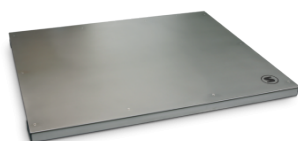

2817 BODENWAAGE

- Eichfähig Klasse III
- Wägebrücke aus Edelstahl rostfrei 1.4301, mit Exzentrerschliiff
- Verschraubte Brückenplatte
- Hohe Überlastsicherung und wartungsfreie Konstruktion
- Geeignet zum bodenebenen Einbau oder zum freien Aufstellen

[Weiterlesen](#)

Artikelnummer: 2817.74.001

Preis: Auf Anfrage