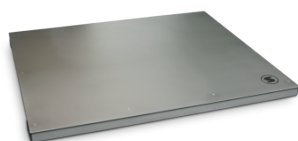

2817 BODENWAAGE

- Eichfähig Klasse III
- Wägebrücke aus Edelstahl rostfrei 1.4301, mit Exzentrerschliiff
- Verschraubte Brückenplatte
- Hohe Überlastsicherung und wartungsfreie Konstruktion
- Geeignet zum bodenebenen Einbau oder zum freien Aufstellen

[Weiterlesen](#)

Artikelnummer: 2817.34.001

Preis: Auf Anfrage