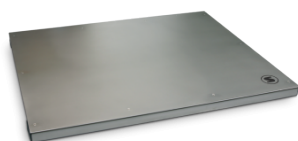

2817 BODENWAAGE

- Eichfähig Klasse III
- Wägebrücke aus Edelstahl rostfrei 1.4301, mit Exzentrerschliiff
- Verschraubte Brückenplatte
- Hohe Überlastsicherung und wartungsfreie Konstruktion
- Geeignet zum bodenebenen Einbau oder zum freien Aufstellen

[Weiterlesen](#)

Artikelnummer: 2817.12.001

Preis: Auf Anfrage