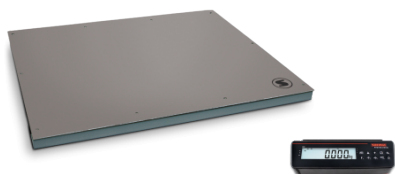

Artikelnummer: 6958.01.002

Preis: Auf Anfrage

7808 BODENWAAGE

- Großzügig dimensionierte Wägeplattform
- Beliebig kombinier- und nachrüstbar
- Einheiten in kg/lb
- Transportabel durch zwei Rollen und Tragegriff

[Weiterlesen](#)

Artikelnummer: 7808.65.001

Preis: Auf Anfrage

7763 BODENWAAGE - 300 | 600, 100 | 200

- Eichfähig Klasse III
- Wägebrücke aus lackiertem Stahl
- Verschraubte Brückenplatte
- Geeignet zum bodenebenen Einbau oder zum freien Aufstellen

[Weiterlesen](#)

Artikelnummer: 7763.22.001

Preis: Auf Anfrage

7763 BODENWAAGE - 600 | 1.500, 200 | 500

- Eichfähig Klasse III
- Wägebrücke aus lackiertem Stahl
- Verschraubte Brückenplatte
- Geeignet zum bodenebenen Einbau oder zum freien Aufstellen