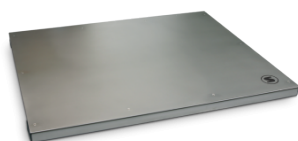

2817 BODENWAAGE

- Eichfähig Klasse III
- Wägebrücke aus Edelstahl rostfrei 1.4301, mit Exzentrerschliiff
- Verschraubte Brückenplatte
- Hohe Überlastsicherung und wartungsfreie Konstruktion
- Geeignet zum bodenebenen Einbau oder zum freien Aufstellen

[Weiterlesen](#)

Artikelnummer: 2817.23.001

Preis: Auf Anfrage