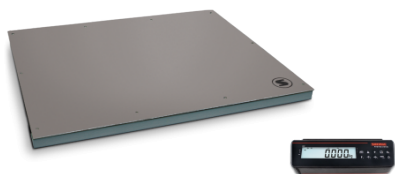

[Weiterlesen](#)

Artikelnummer: 7808.65.001

Preis: Auf Anfrage

7763 BODENWAAGE - 300 | 600, 100 | 200

- Eichfähig Klasse III
- Wägebrücke aus lackiertem Stahl
- Verschraubte Brückenplatte
- Geeignet zum bodenebenen Einbau oder zum freien Aufstellen

[Weiterlesen](#)

Artikelnummer: 7763.22.001

Preis: Auf Anfrage

7763 BODENWAAGE - 600 | 1.500, 200 | 500

- Eichfähig Klasse III
- Wägebrücke aus lackiertem Stahl
- Verschraubte Brückenplatte
- Geeignet zum bodenebenen Einbau oder zum freien Aufstellen

[Weiterlesen](#)

Artikelnummer: 7763.23.001

Preis: Auf Anfrage

7763 BODENWAAGE - 1.500 | 3.000, 500 | 1.000

- Eichfähig Klasse III
- Wägebrücke aus lackiertem Stahl
- Verschraubte Brückenplatte
- Geeignet zum bodenebenen Einbau oder zum freien Aufstellen

[Weiterlesen](#)

Artikelnummer: 7763.24.001

Preis: Auf Anfrage

2823 BODENWAAGE - 300 | 600, 100 | 200

- Eichfähig Klasse III
- Wägebrücke aus lackiertem Stahl
- Verschraubte Brückenplatte
- Geeignet zum bodenebenen Einbau oder zum freien Aufstellen