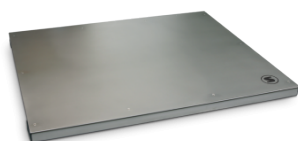

2817 BODENWAAGE

- Eichfähig Klasse III
- Wägebrücke aus Edelstahl rostfrei 1.4301, mit Exzentrerschliff
- Verschraubte Brückenplatte
- Hohe Überlastsicherung und wartungsfreie Konstruktion
- Geeignet zum bodenebenen Einbau oder zum freien Aufstellen

[Weiterlesen](#)

Artikelnummer: 2817.14.001

Preis: Auf Anfrage