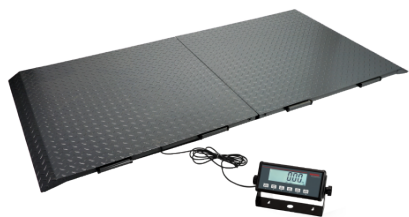

TABLE OF CONTENTS

Bodenwaagen 2

BODENWAAGEN

Medizinische Bodenwaagen für präzises Wiegen von Patienten. Robuste, leicht zugängliche Bauweise, ideal für Kliniken, Praxen und Pflegeeinrichtungen mit hohen Hygienestandards.

6858 BODENWAAGE

- Schnelle und einfache Bedienung über vier Funktionstasten
- Leicht ablesbares LC-Display, Ziffernhöhe 25 mm
- Einheiten in kg, lb, oz, lb.oz
- Energiesparende Auto-Off-Funktion
- Besonders flache Plattform

[Weiterlesen](#)

Artikelnummer: 6858.01.002

Preis: Auf Anfrage

6958 BODENWAAGE

- Leicht zu reinigende Oberfläche
- Robuste Plattform
- Zweigeteilte Wägebrücke
- Anschlusskästen Schutzart IP 65

[Weiterlesen](#)

[Weiterlesen](#)

Artikelnummer: 7808.65.001

Preis: Auf Anfrage

7763 BODENWAAGE - 300 | 600, 100 | 200

- Eichfähig Klasse III
- Wägebrücke aus lackiertem Stahl
- Verschraubte Brückenplatte
- Geeignet zum bodenebenen Einbau oder zum freien Aufstellen