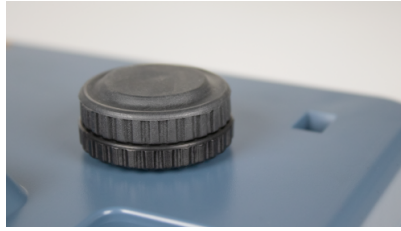

9241 KOMPAKTWAAGE

- Schutzart IP 54
- Großes LC-Display (ohne Hinterleuchtung), Ziffernhöhe 24 mm
 - Wägeplattform aus Edelstahl rostfrei 1.4301
 - Schlagfestes ABS-Kunststoffgehäuse
- Integrierter Akku für ca. 70 Stunden Betriebsdauer

Artikelnummer: N / A | **Kategorien:** [Kompaktwaagen](#), [Industrie](#), [Waagen \(Neu\)](#) |

VARIATIONEN

Bild	Artikelnummer	Stock Status	Stock Quantity	Beschreibung	Höchstlast kg	Ziffernschritt g	Abmessungen mm	Preis
	9241.04.001				30	1	300 x 225	
	9241.03.001				15	0,5	300 x 225	
	9241.02.001				3	0,1	300 x 225	

GALERIEBILDER

BESCHREIBUNG

Mobile Kompaktwaage für nicht eichpflichtige Wägungen.

- Funktionen: Trieren, Nullstellen, Zählen (für Zählteile ab 2d), Summieren, Kontrollieren
 - Wägeplattform aus Edelstahl rostfrei 1.4301
 - Schlagfestes ABS-Kunststoffgehäuse
 - Schutzart IP 54
- Großes LC-Display (ohne Hinterleuchtung), Ziffernhöhe 24 mm
 - Hinterleuchtung mit Batteriesparmodus
 - Benutzerjustierung
 - Steckernetzteil 230 V mit Ladefunktion
- Integrierter Akku für ca. 70 Stunden Betriebsdauer
 - Abmessungen: 320 x 320 x 120 mm
 - Inklusive Schutzhaube
 - Waagen-Eigengewicht: 3,8 kg
 - Einheitenumschalter kg / lb