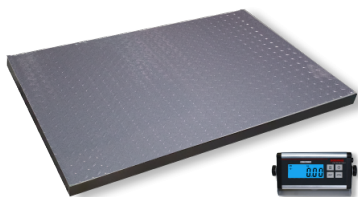

6858 TIERWAAGE

- Für kleine und mittelgroße Tiere
- Schnelle und einfache Bedienung
- Flache Wägeplattform aus Edelstahl

Artikelnummer: N / A | **Kategorien:** [Veterinärwaagen](#), [Medizin](#) |

GALERIEBILDER

BESCHREIBUNG

- Schnelle und einfache Bedienung über vier Funktionstasten
- Leicht ablesbares LC-Display, Ziffernhöhe 25 mm

- Trierfunktion: Aufgelegte Unterlagen können tariert werden
 - Holdfunktion zur besseren Ablesbarkeit
 - Anzeigegerät aus Aluminium
- Große Wägeplattform aus Edelstahl mit separater grauer Gummimatte
 - 4 Stellfüße zur Nivellierung
- Einfach zu Transportieren dank Haltegriff und zwei Rollen
 - Einheiten in kg, lb, oz, lb.oz
 - Energiesparende Auto-Off-Funktion
 - Netzteilbetrieb DC 5V-Netzteil
- Batteriebetrieb optional mit vier Mignon Batterien 1,5V AA
(Batterien nicht im Lieferumfang enthalten)

ZUSÄTZLICHE INFORMATIONEN

Marke	Soehnle
Höchstlast kg	200
Ziffersschritt g	50
Abmessungen mm	900 x 600 x 80
Plattformgrösse mm	900 x 600